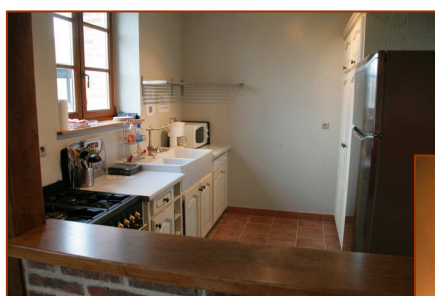

LesBlottières

Dhuizon (41220)

Entre Chambord et Cheverny rendez-vous dans une belle propriété pour profiter du grand air et de la tranquillité, au coeur de la Sologne des châteaux.

Gites "Les Saulines"

Capacité d'accueil : 15 couchages

AU REZ DE CHAUSSEE

Cuisine équipée: cuisinière 5 feux gaz avec four électrique grande largeur, lave vaisselle, réfrigérateur-congélateur.

Une salle à manger avec cheminée, écran plat et TNT.

Un canapé Lit - 1 WC

A L'ETAGE

2 chambres de 4 personnes.

1 chambre de 5 personnes.

1 salle d'eau avec douche à l'italienne.

1 WC indépendant.

Si vous souhaitez des renseignements complémentaires, ou l'envoi d'un devis pour votre projet, vous pouvez nous contacter, à tout moment par téléphone ou par courriel.

S.A.R.L. ACTISPARE – 41220 DHUIZON

Tel : 06/22/97/26/40 – Email : contact@gitesdesologne.com

Site internet : www.gitesdesologne.com