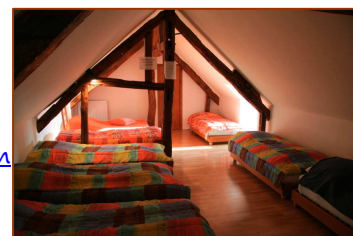

S.A.R.L. ACTISPARE – 41220 DHUIZON
Tel : 06/22/97/26/40 – Email : contact@gitesdesologne.com
Site internet : www.gitesdesologne.com