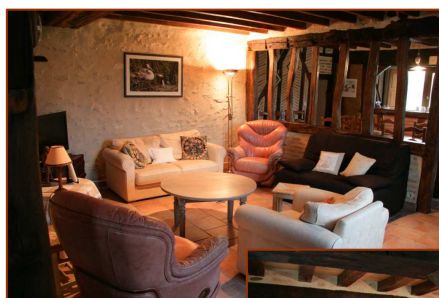

La Gittonnière

Dhuizon (41220)

Entre Chambord et Cheverny rendez-vous dans une belle propriété
pour profiter du grand air et de la tranquillité,
au coeur de la Sologne des châteaux.

Capacité totale d'accueil : 30 couchages

AU REZ DE CHAUSSEE:

**Une cuisine équipée: 1 lave-vaisselle, 2 réfrigérateurs,
1 piano 5 feux gaz avec four électrique et étuve,
cheminée d'époque**

Un salon avec écran plat et TNT, un canapé lit.

Une chambre pour 4 personnes (1 lit x 140, 2 lits x 0.90 et 1 lit bébé)

Une salle d'eau et un WC indépendant

Une grande salle de repas (40 pers. assises)

avec cheminée, bar, lave-vaisselle et réfrigérateur

A L'ETAGE:

Un dortoir à l'étage pour 8-10 personnes avec salle d'eau et WC

ANNEXE :

4 chambres pour 17 personnes avec 2 douches et 1 WC.